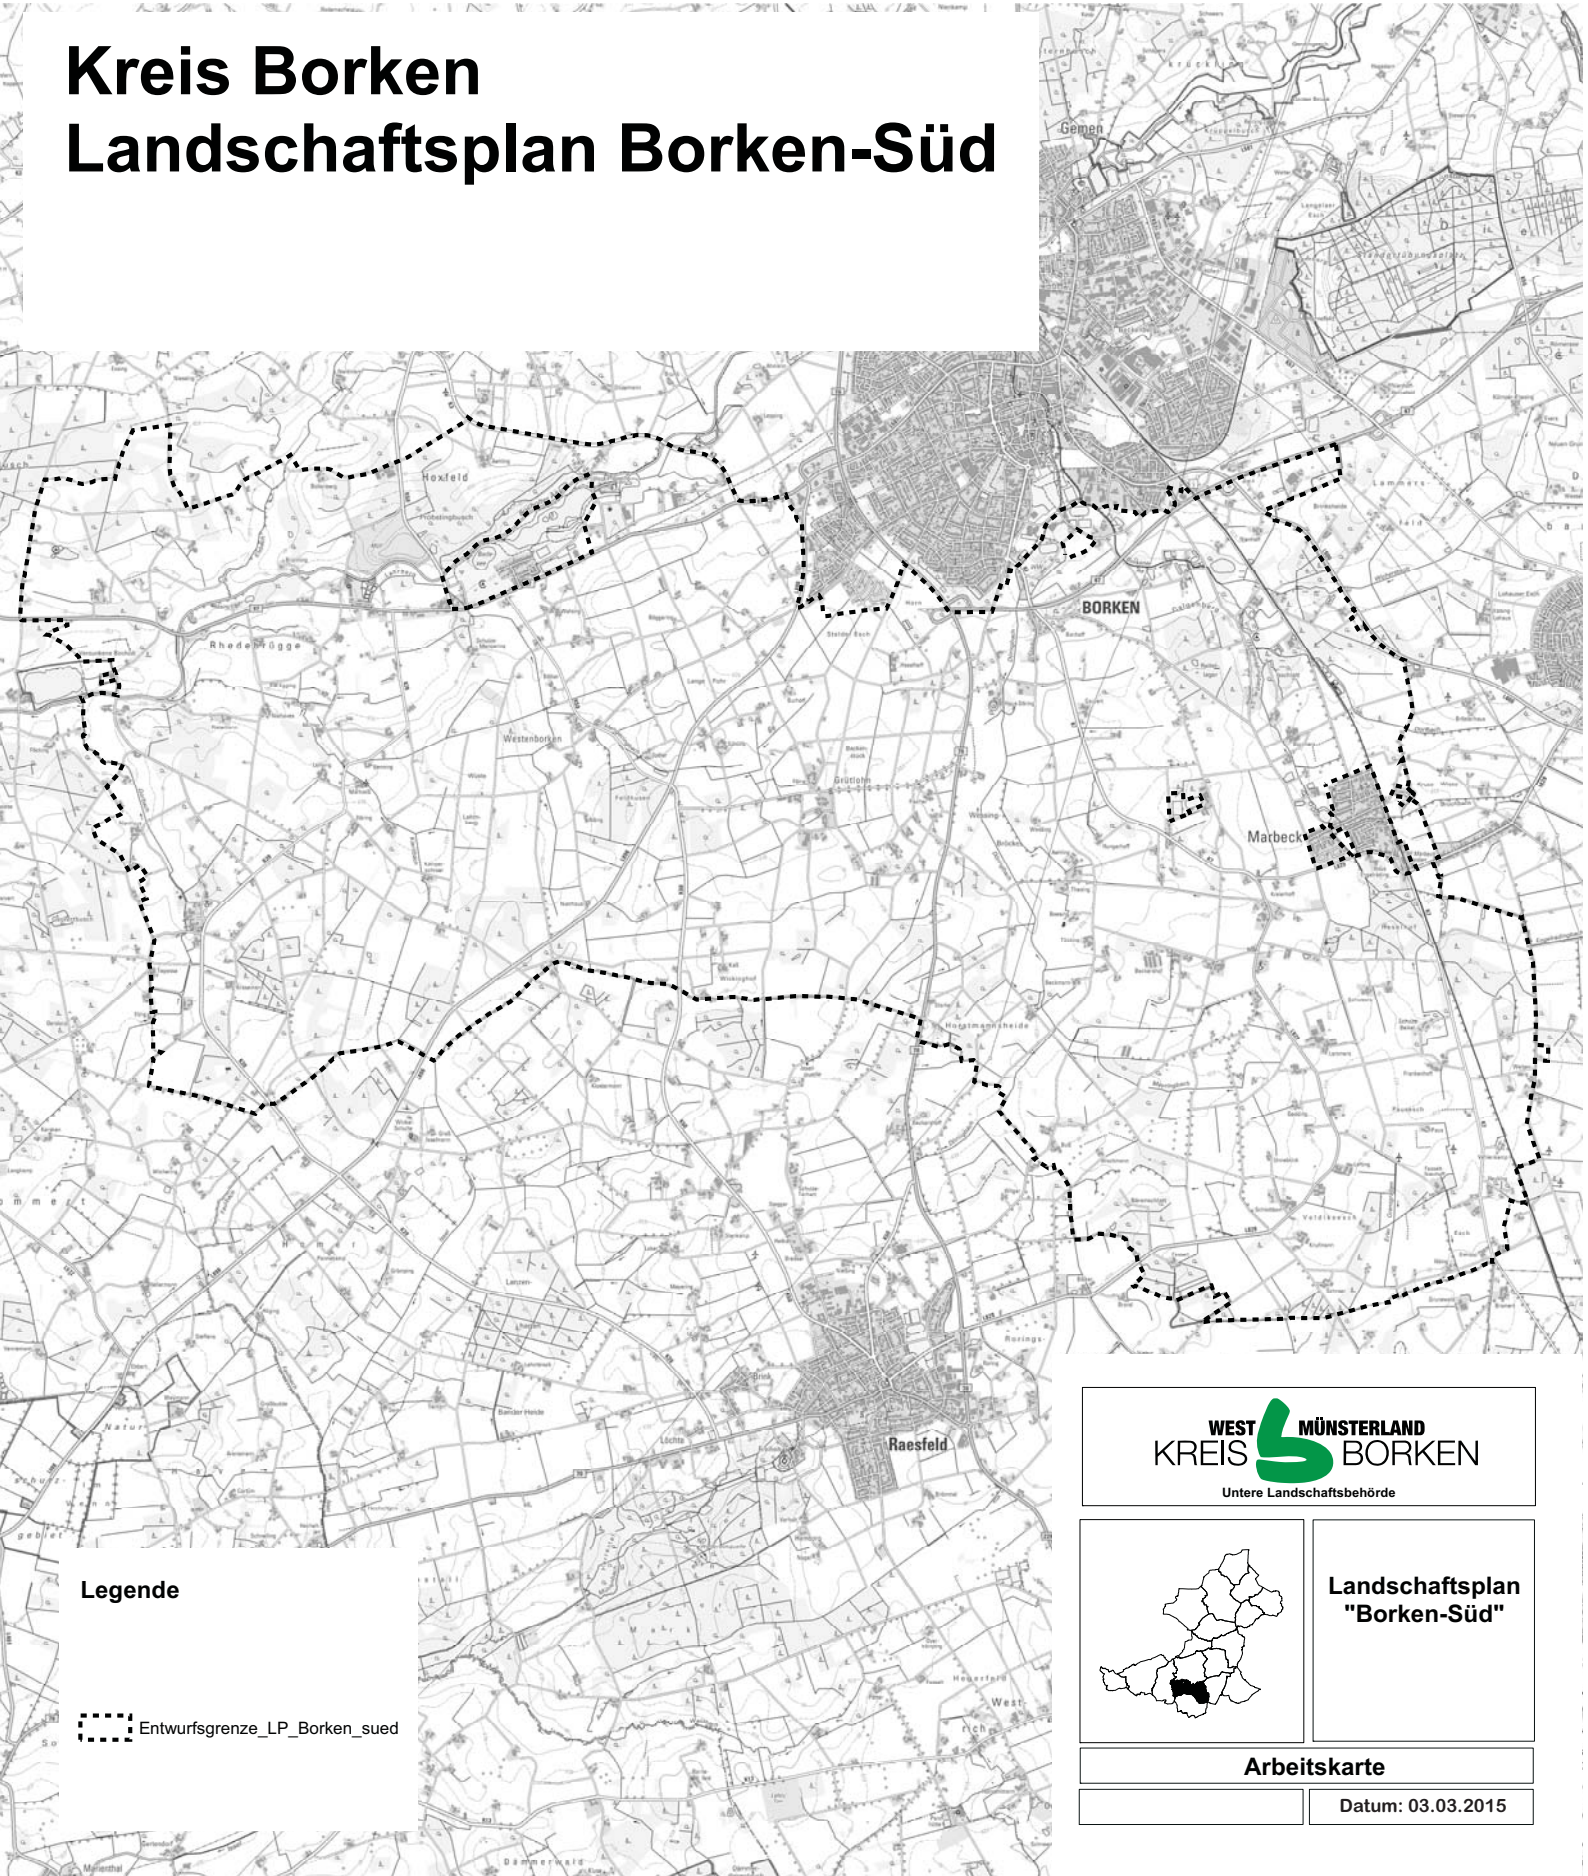

## Kreis Borken Landschaftsplan Borken-Süd

### Legende

--- Entwurfsgrenze\_LP\_Borken\_sued

WEST  MÜNSTERLAND  
KREIS BORKEN  
Untere Landschaftsbehörde

Landschaftsplan  
"Borken-Süd"

Arbeitskarte

Datum: 03.03.2015