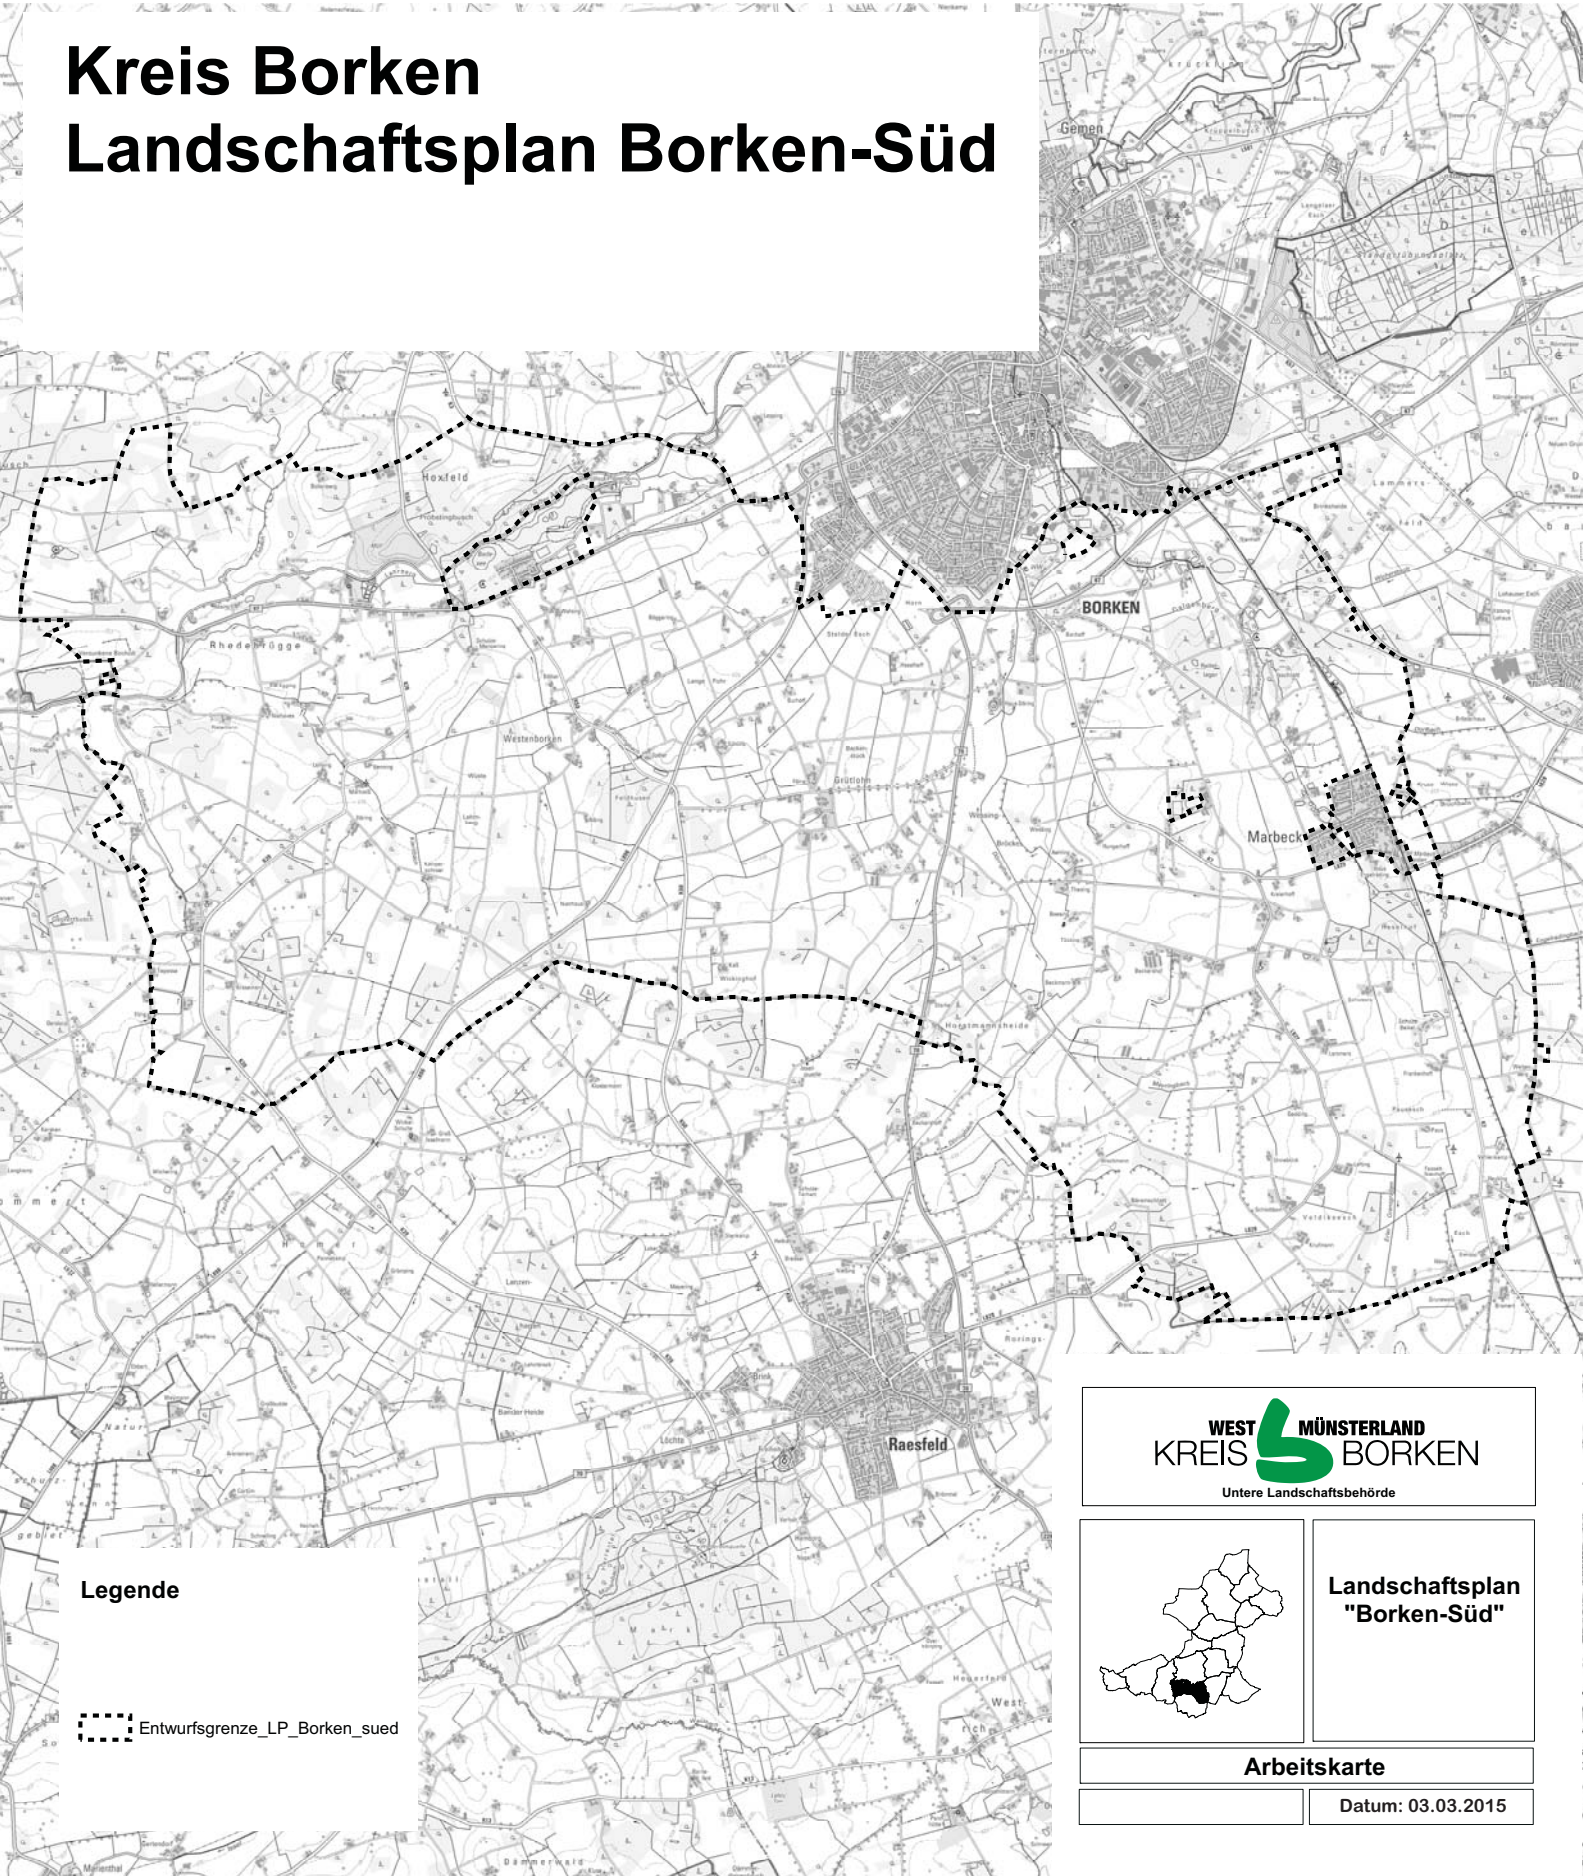

Kreis Borken Landschaftsplan Borken-Süd

Legende

--- Entwurfsgrenze_LP_Borken_sued

WEST MÜNSTERLAND
KREIS BORKEN
Untere Landschaftsbehörde

**Landschaftsplan
"Borken-Süd"**

Arbeitskarte

Datum: 03.03.2015