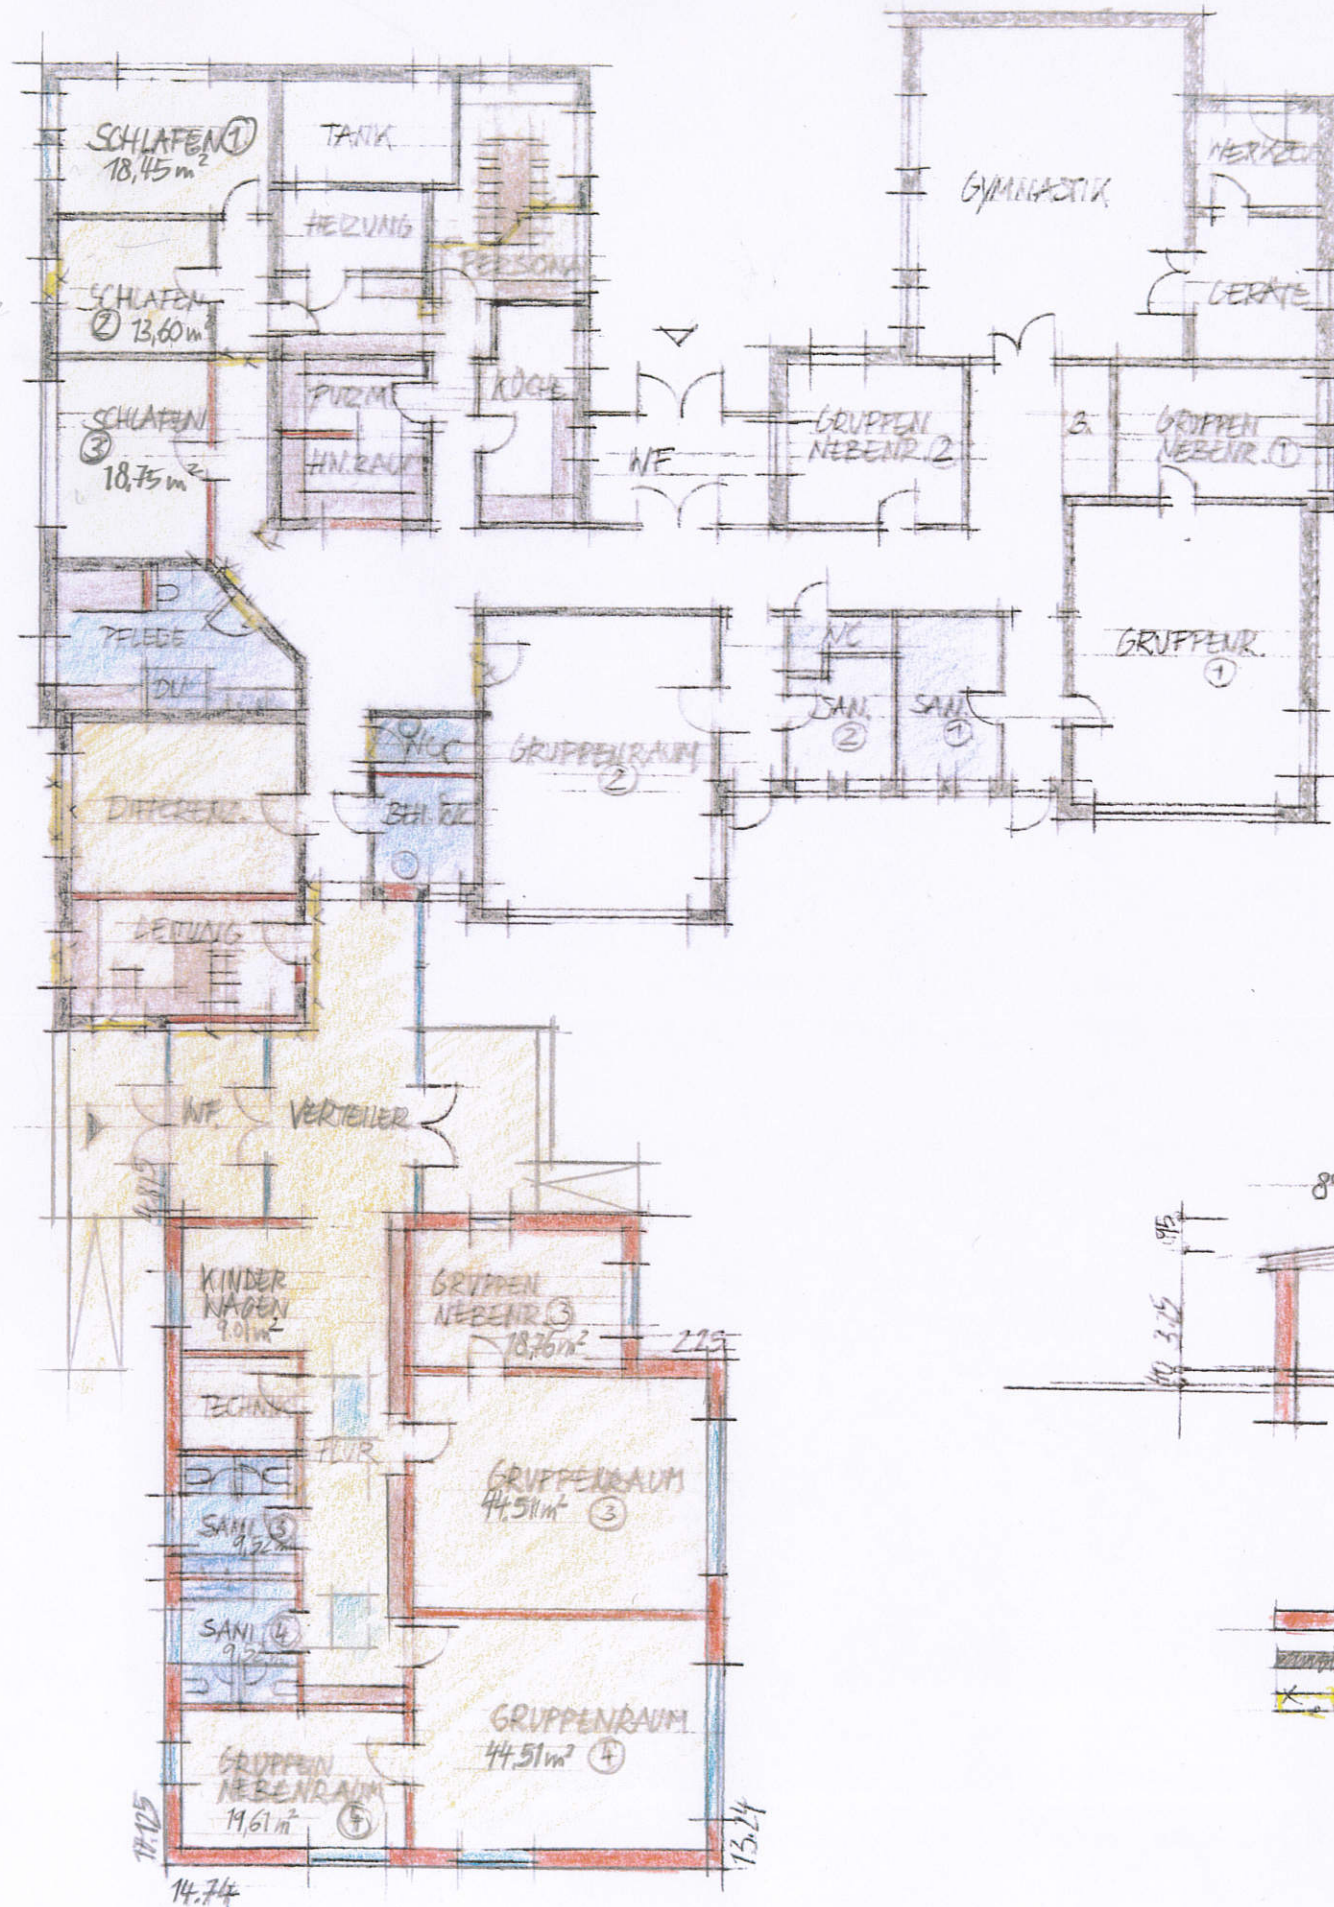

SCHLAFEN ①②③  
50,80m<sup>2</sup>

GEPLANT  
 VORHANDEN  
 ABRUCH

VORENTWURF M = 1 : 200  
 KATH. KIRCHENGEM. ST. LUDGERUS, KIRCHPLATZ 2, 46325 BORKEN - WESEKE  
 DIESER ENTWURF IST URHEBERRECHTLICH GESCHÜTZT