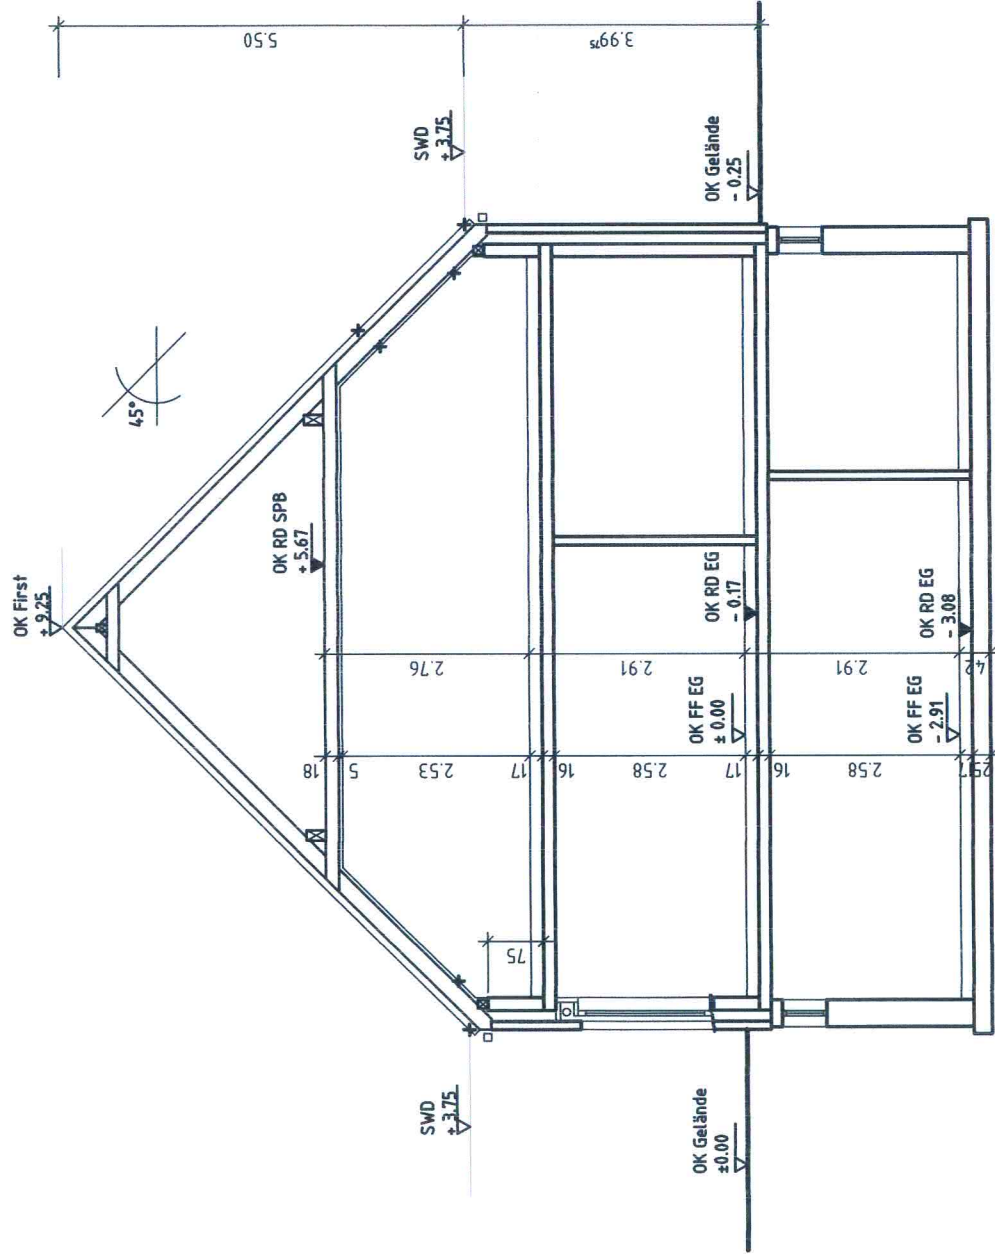

Projekt: Neubau eines Wohnhauses | An der Ölmühle 74-76 | 46325 Borken-Marbeck

Entwurf Nord-West Ansicht
25.05.2010 | 1:100

Ansicht Nord-West

Schnitt A-A