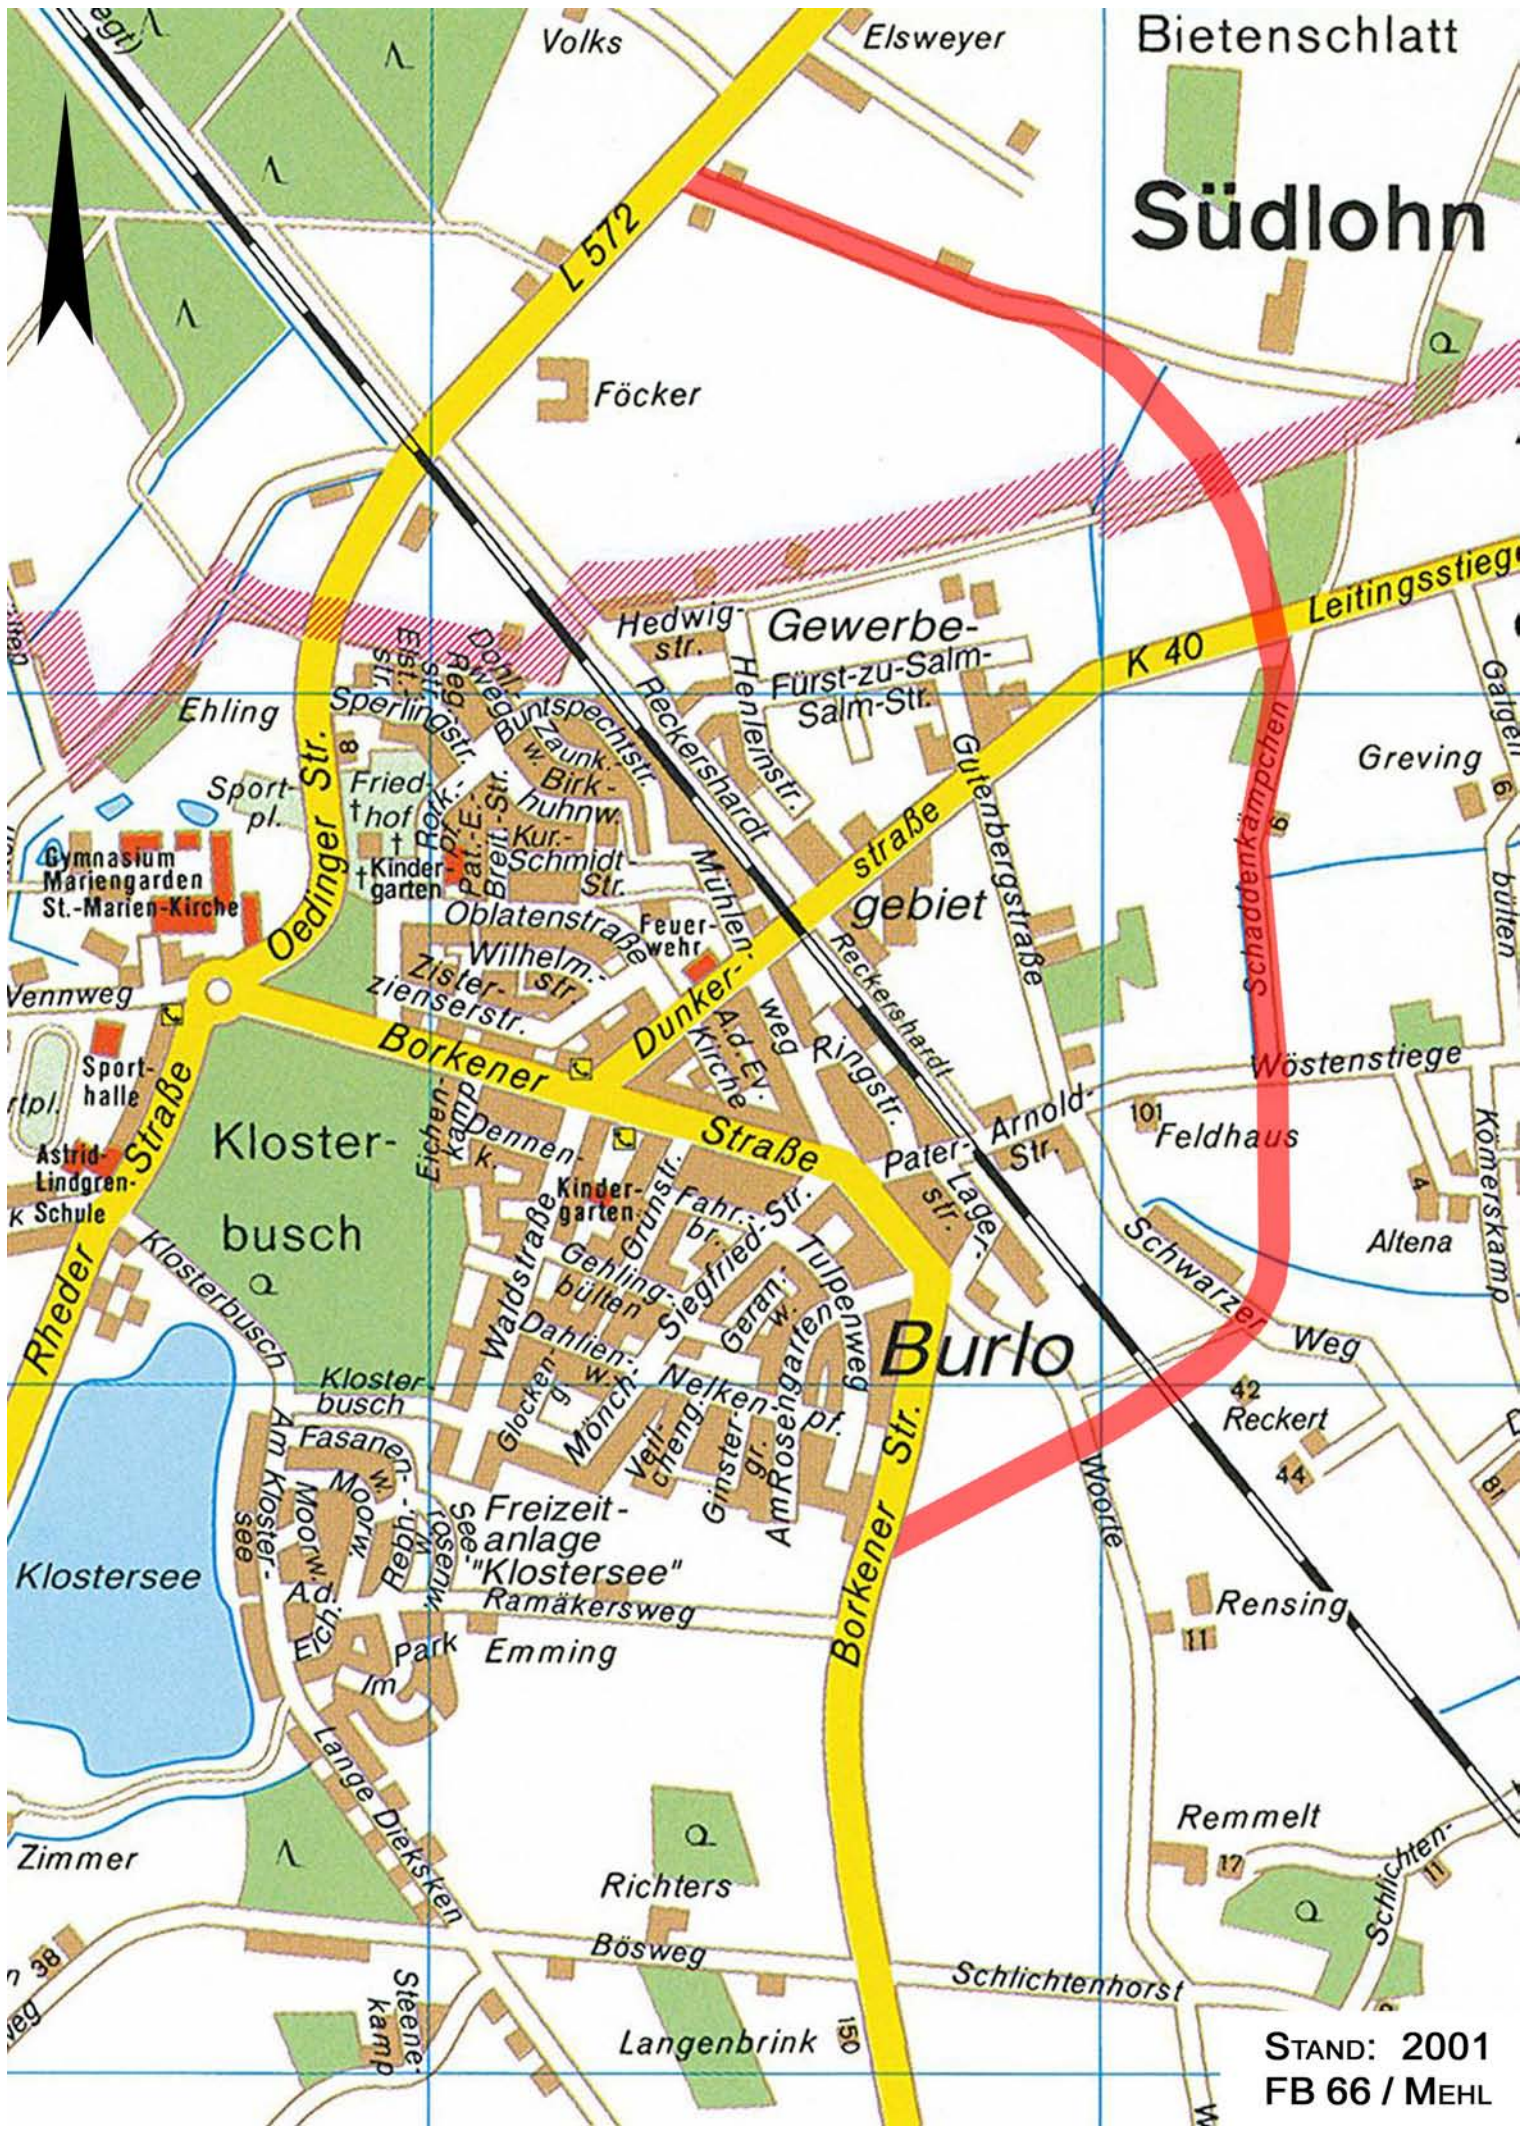

Bietenschlatt

Südlohn

STAND: 2001
FB 66 / MEHL