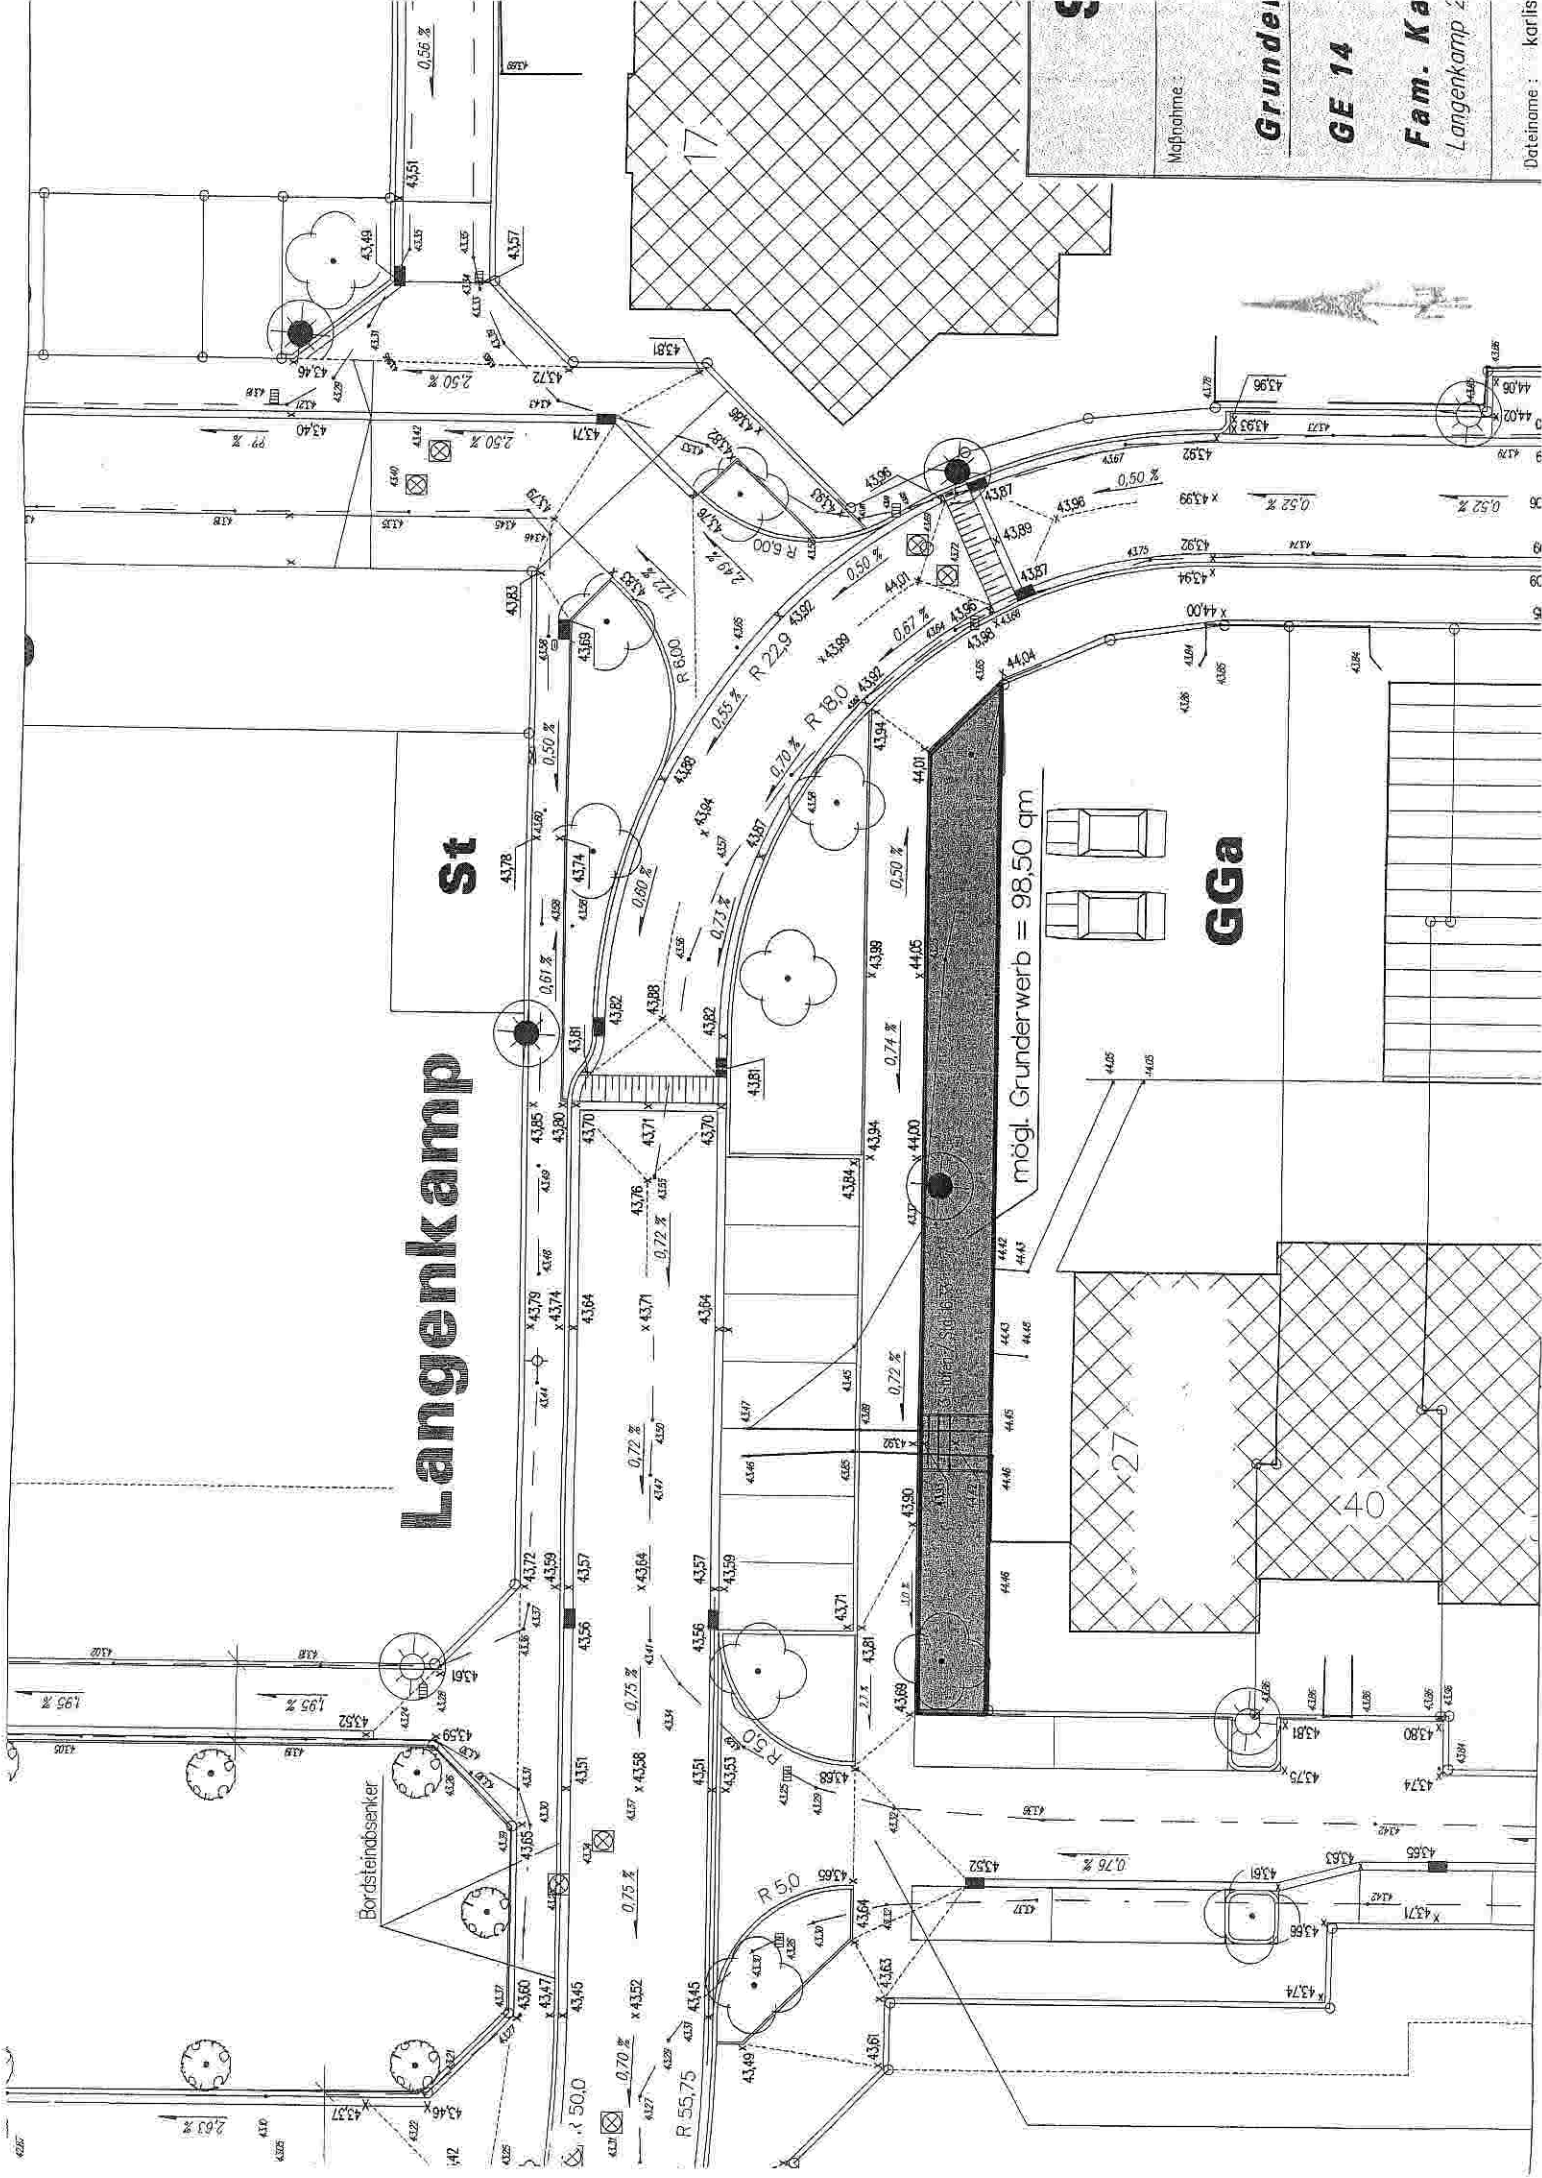

Mafnahme

Grundel

GE 14

Fam. Ka
Langenkamp 2

Dateiname : karlis

Langenkamp

St

GGA

mögl. Grunderwerb = 98,50 qm

Bordsteinsenker

27

40

4202